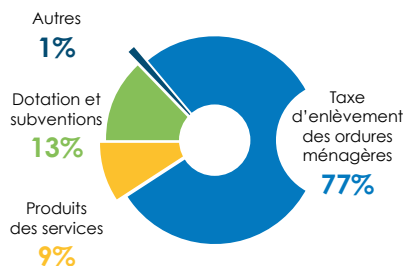

IMPACT DE L'ÉVOLUTION DE LA TGAP

(Taxe Générale sur les Activités Polluantes)

Le financement des différents services du SMIEEOM provient en majeure partie de la Taxe d'Enlèvement des Ordures Ménagères (TEOM), payée par les usagers. Le SMIEEOM supporte la TGAP, établie sur les tonnages des Ordures Ménagères Résiduelles (OMR) enfouies ou incinérées. D'ici 2025, cette taxe va augmenter. Sans diminution significative du volume des OMR, elle impactera inévitablement la TEOM à la hausse.

Estimation évolution de la TGAP 2020 à 2025

Répartition des ressources du SMIEEOM

BILAN DES ACTIONS SCOLAIRES 2020/2021

2315 enfants ont été sensibilisés aux gestes de tri et à la prévention des déchets en participant, à la demande de leurs enseignants, aux ateliers proposés par le syndicat.