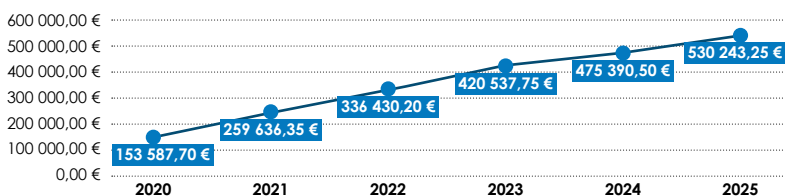

IMPACT DE L'ÉVOLUTION DE LA TGAP

(Taxe Générale sur les Activités Polluantes)

Le financement des différents services du SMIEEOM provient en majeure partie de la Taxe d'Enlèvement des Ordures Ménagères (TEOM), payée par les usagers. Le SMIEEOM supporte la TGAP, établie sur les tonnages des Ordures Ménagères Résiduelles (OMR) enfouies ou incinérées. D'ici 2025, cette taxe va augmenter. Sans diminution significative du volume des OMR, elle impactera inévitablement la TEOM à la hausse.

Estimation évolution de la TGAP 2020 à 2025